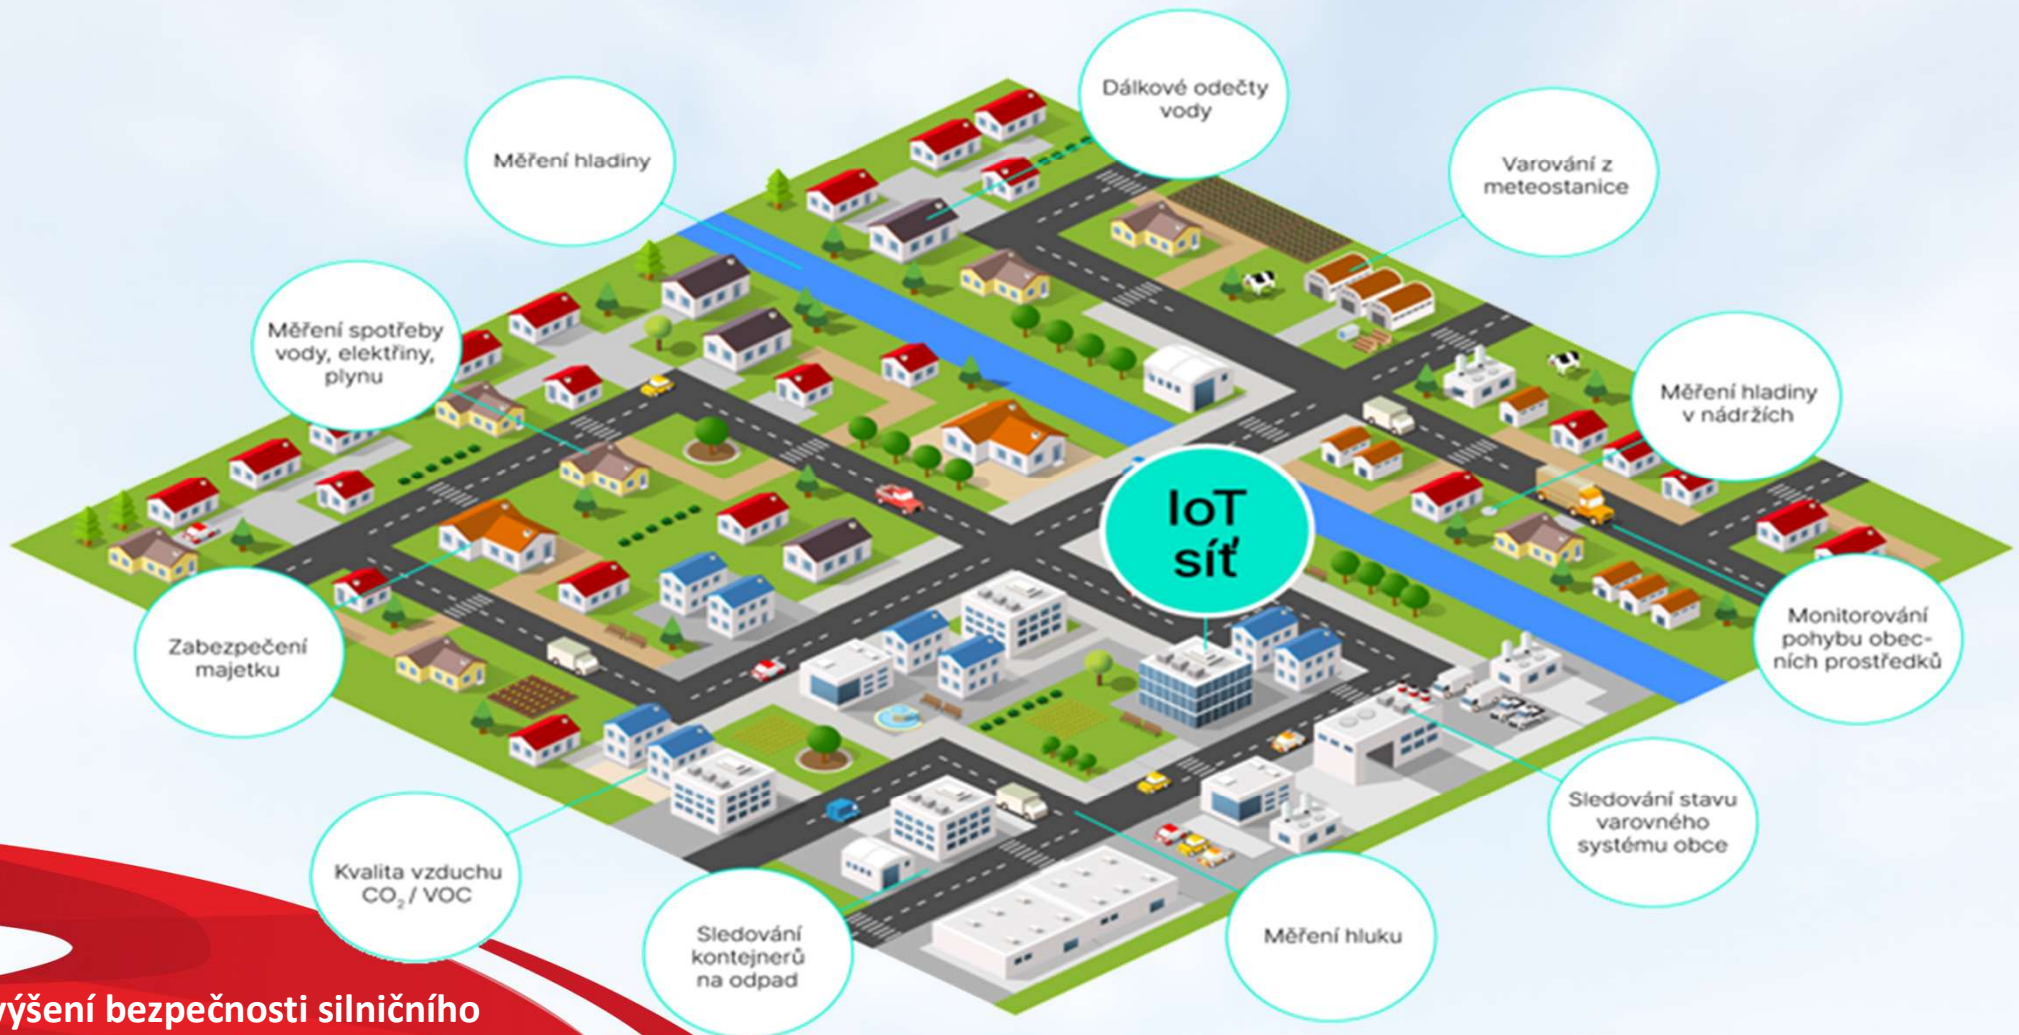

Digitální bezdrátový rozhlas

- **DIGITÁLNÍ bezdrátové rozhlasové systémy**
 - čistý zvuk
 - obousměrný provoz
- Elektronické sirény
- Napojení na JSVV a protipovodňové systémy
- Schváleno Ministerstvem vnitra ČR ... IZS-JSVV

Zvýšení bezpečnosti silničního provozu

- Úsekové a okamžité měření
- Radarové měřiče rychlosti
- Statistika silničního provozu

SMART CITY

Internet věcí - IoT- propojuje sítí LoRa WAN různé senzory s internetem. I na dálku můžete mít přehled o všem, co vás zajímá.

Zvýšení bezpečnosti silničního provozu

Odvlhčení budov

- Technologie – ELEKTROOSMÓZA
- Působí na vzlínající vlhkost
- Nejrychlejší a nejlevnější metoda
- **NEPODŘEZÁVÁTE, NEBOURÁTE, NEUKLIZÍTE**
- Vlhkostní průzkum karbidovou metodou
- Zkušební provoz na 6–12 měsíců
- Dosah 12 m
- Provoz cca 300 Kč/rok
- Bezúdržbový a trvalý provoz
- Záruka 30 let