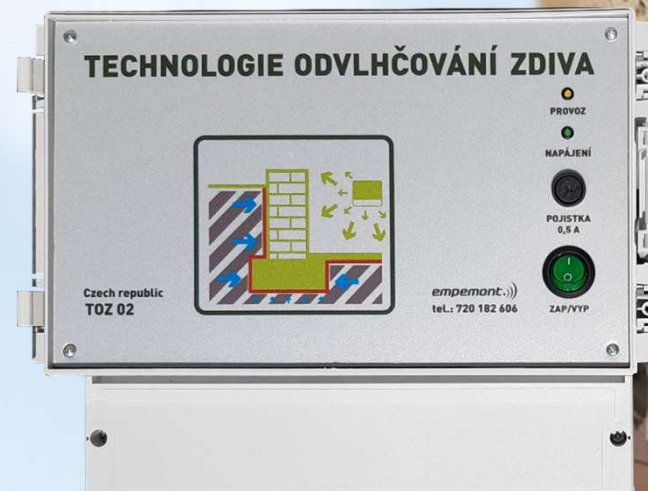

Digitální bezdrátový rozhlas

- **DIGITÁLNÍ bezdrátové rozhlasové systémy**
 - čistý zvuk
 - obousměrný provoz
- Elektronické sirény
- Napojení na JSVV a protipovodňové systémy
- Schváleno Ministerstvem vnitra ČR ... IZS-JSVV

Zvýšení bezpečnosti silničního provozu

- Úsekové a okamžité měření
- Radarové měřiče rychlosti
- Statistika silničního provozu

SMART CITY

Internet věcí - IoT- propojuje sítí LoRa WAN různé senzory s internetem. I na dálku můžete mít přehled o všem, co vás zajímá.

Zvýšení bezpečnosti silničního provozu

Odvlhčení budov

- Technologie – ELEKTROOSMÓZA
- Působí na vzlínající vlhkost
- Nejrychlejší a nejlevnější metoda
- **NEPODŘEZÁVÁTE, NEBOURÁTE, NEUKLIZÍTE**
- Vlhkostní průzkum karbidovou metodou
- Zkušební provoz na 6–12 měsíců
- Dosah 12 m
- Provoz cca 300 Kč/rok
- Bezúdržbový a trvalý provoz
- Záruka 30 let

Automatický ochlazovací hasicí systém

- Kompaktní lokální hasicí zařízení, instalace na DIN lištu do rozvaděče
- Chrání stavby a jejich technologie před požáry (zkrat, proudové přetížení, elektrický oblouk, jiskření apod.)
- Detekuje, eliminuje, signalizuje a upozorňuje na požár již v samém počátku
- Okamžitá reakce, odpojení el. obvodů od přívodů el. energie
- Dálkový dohled – vzdálená revize
- Nový stavební zákon ... alternativa vůči rozvaděči s požární odolností