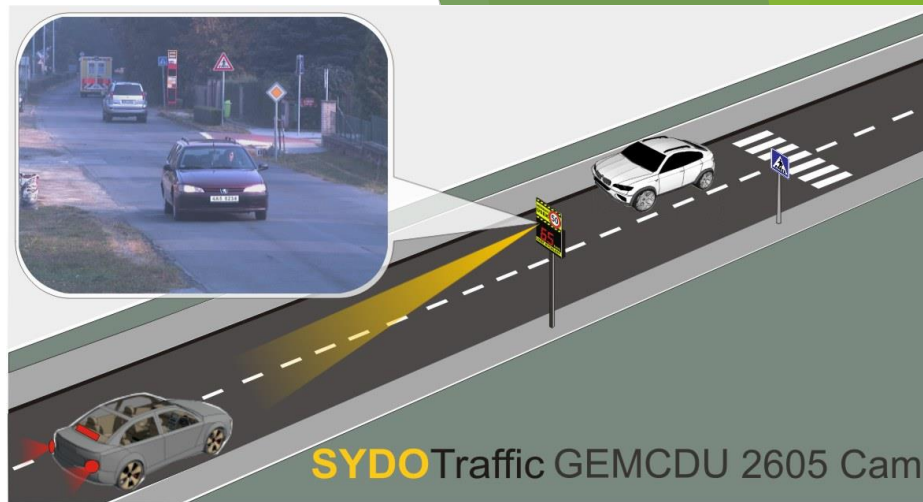

## Rychlost - prevence

Inteligentní ukazatel rychlosti se zobrazením RZ

Prevence kriminality, represe a přestupky

Dopravní data a statistiky

Účinnost až 88 %

Výhody nového řešení

Ostatní zařízení

## Rychlost - represe

Inteligentní ukazatel rychlosti se zobrazením RZ

Měření úsekové a okamžité rychlosti. Prevence kriminality.

Dopravní data a statistiky

Účinnost až 99 %

Výhody nového řešení