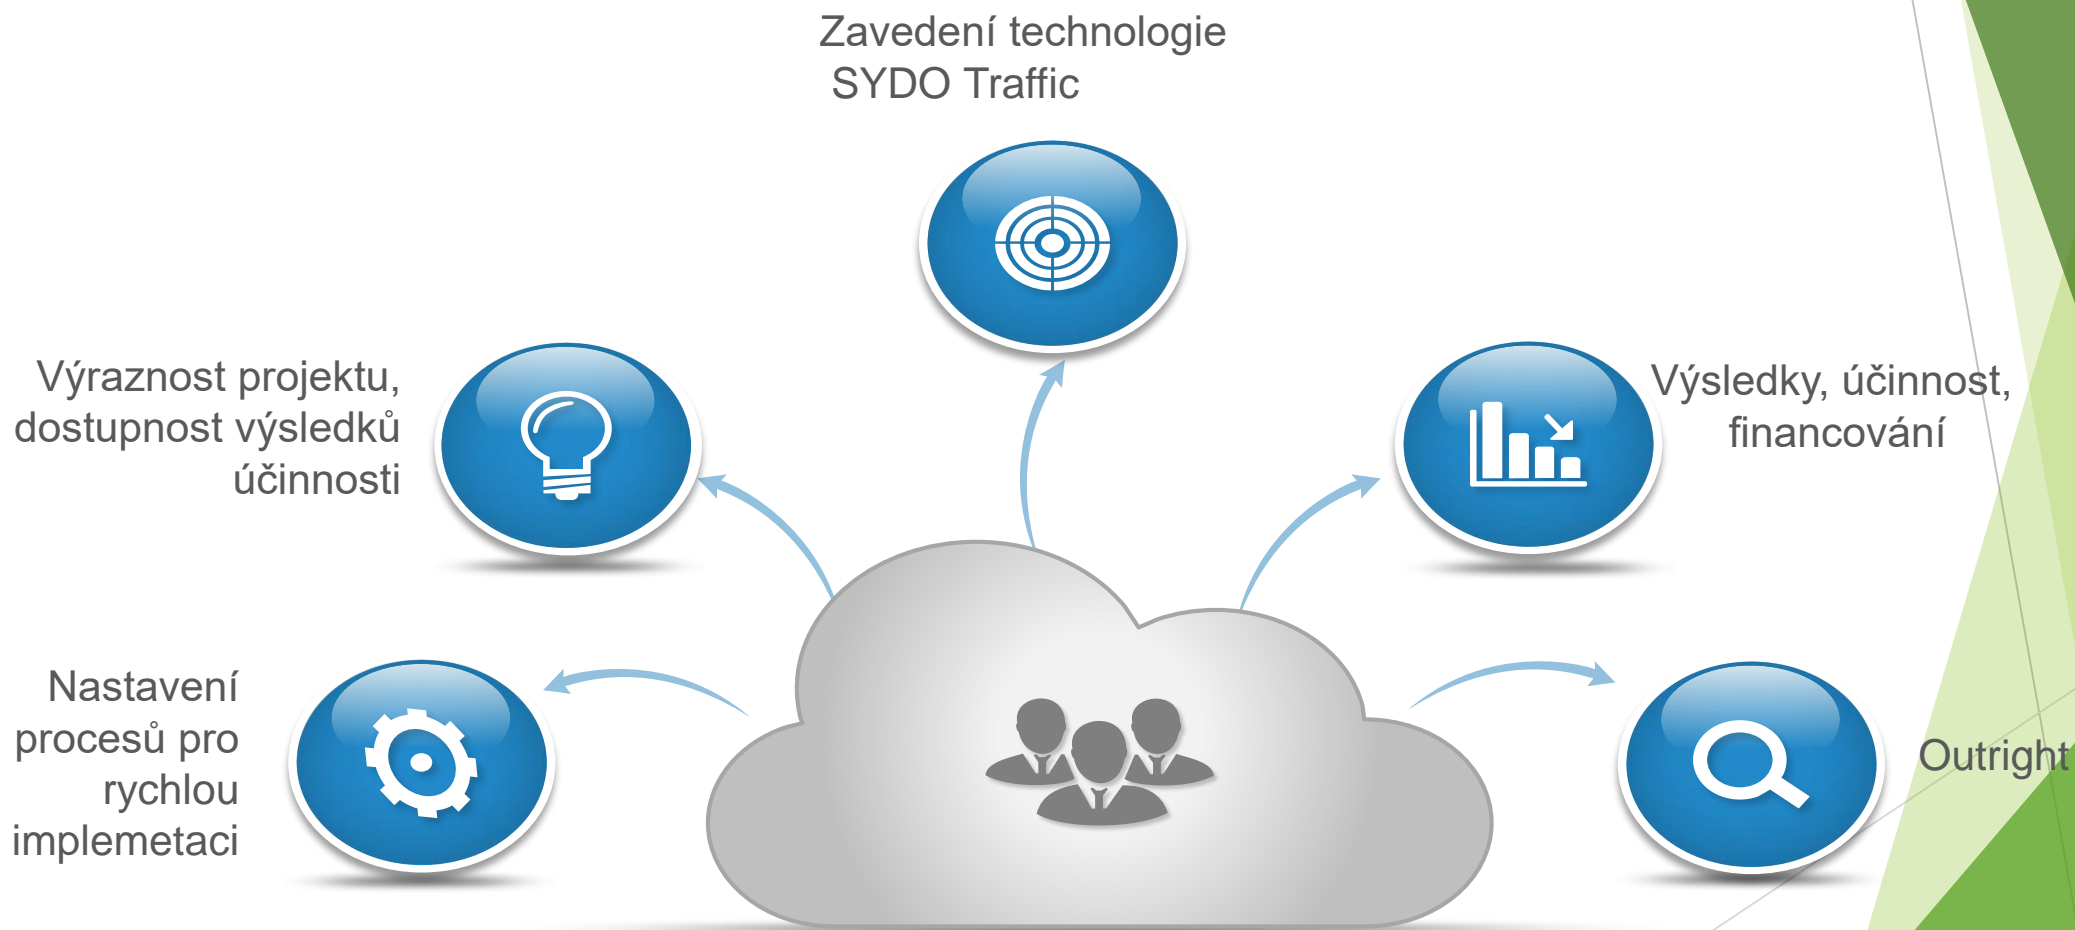

# Technologie SYDO Traffic®

výrobce GEMOS CZ, spol. s r.o.

**GEMOS DOPRAVNÍ SYSTÉMY a.s**  
[www.dopravnisystemy.cz](http://www.dopravnisystemy.cz)

- ▶ Firma GEMOS DOPRAVNÍ SYSTÉMY a.s. je česká obchodní společnost zabývající se výhradně prodejem výrobků společnosti GEMOS CZ, spol. s r.o.
- ▶ Tým vývojářů firmy vytváří specifický a jedinečný software zaměřený na zpracování dat z dohledových zařízení v silničním provozu

## Odvaha - SYDO Traffic® TIR

Vážení kamionů SYDO  
Traffic CrossWim

Dopravní analýzy a  
projekty určené pro  
zklidňování dopravy

Dohled na dopravou a  
kontrola dodržování  
předpisů

Zákaz vjezdu  
nákladních vozidel

Směr vedoucí k  
myšlence Smart City a  
zavedení automatických  
systémů

## Čas - SYDO Traffic® DSA