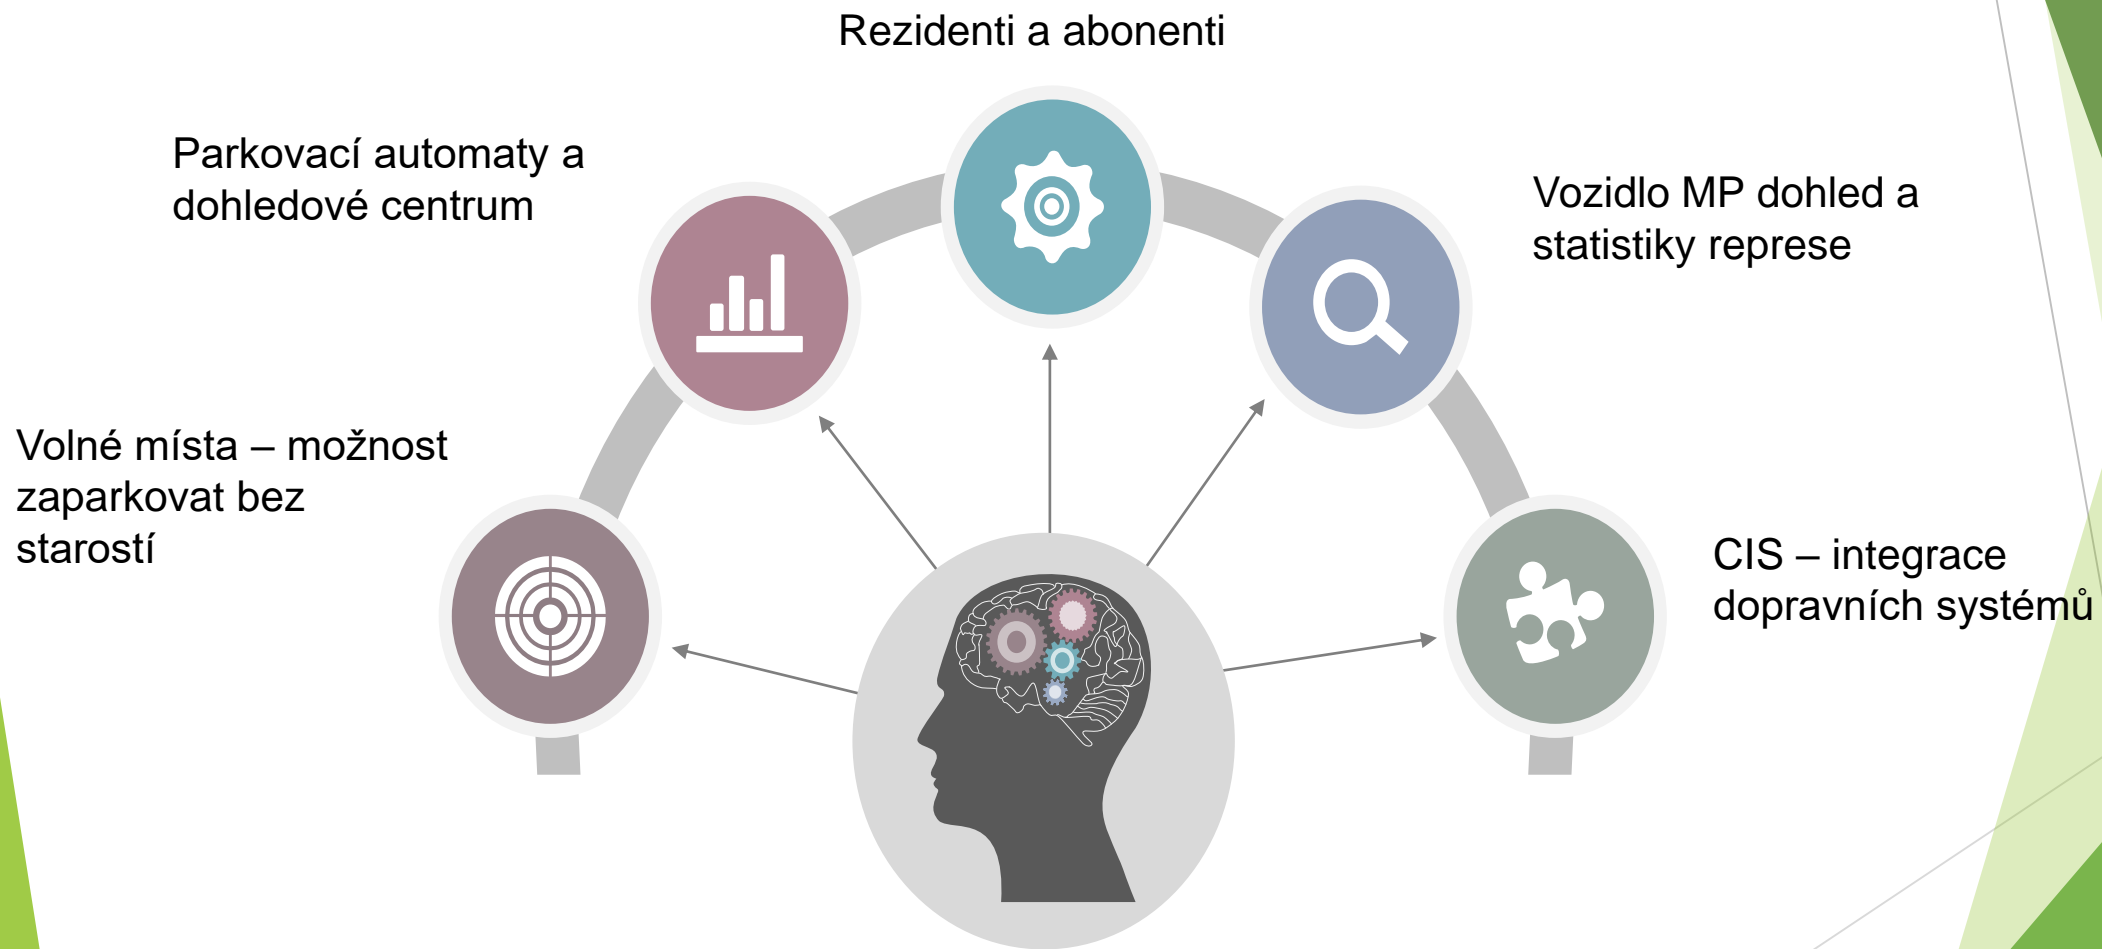

# Technologie SYDO Traffic®

výrobce GEMOS CZ, spol. s r.o.

**GEMOS DOPRAVNÍ SYSTÉMY a.s**  
[www.dopravnisystemy.cz](http://www.dopravnisystemy.cz)

- ▶ Firma GEMOS DOPRAVNÍ SYSTÉMY a.s. je česká obchodní společnost zabývající se výhradně prodejem výrobků společnosti GEMOS CZ, spol. s r.o.
- ▶ Tým vývojářů firmy vytváří specifický a jedinečný software zaměřený na zpracování dat z dohledových zařízení v silničním provozu

## Představujeme projekt PROČ

## Parkování - SYDO Traffic® Sejf

## Odvaha - SYDO Traffic® TIR

Vážení kamionů SYDO  
Traffic CrossWim

Dopravní analýzy a  
projekty určené pro  
zklidňování dopravy

Dohled na dopravou a  
kontrola dodržování  
předpisů

Zákaz vjezdu  
nákladních vozidel