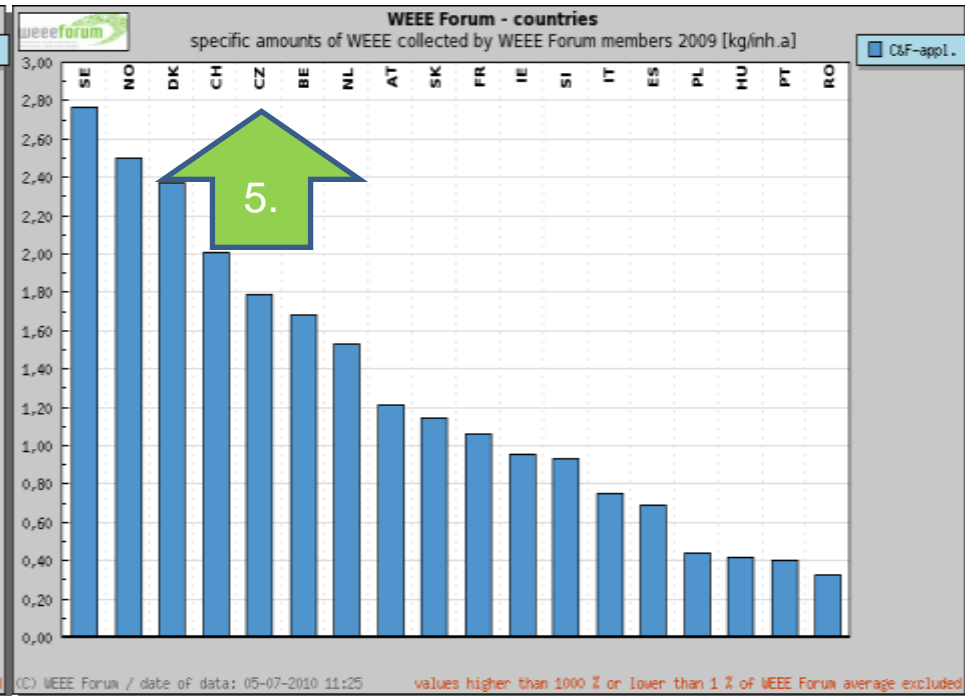

Vývoj sběru 2006 - 2010

Vývoj sběru 2008 - 2010

Sběr v jednotlivých krajích v (v t)

Výtěžnost sběru elektrozařízení na obyvatele (v kg) v jednotlivých krajích s vyznačenou průměrnou hmotností za rok 2010 (2,48 kg/obyvatele)

Evropa 2009

uvedení na trh/zpětný odběr v kg/na obyvatele ZO

- ČR - úspěšnost sběru 72 %
- Norsko 67%, Švédsko 78%, Dánsko 68 %, Švýcarsko 95%, Francie 35%, Belgie 54%, Itálie 25%

Nabídka spolupráce obcím