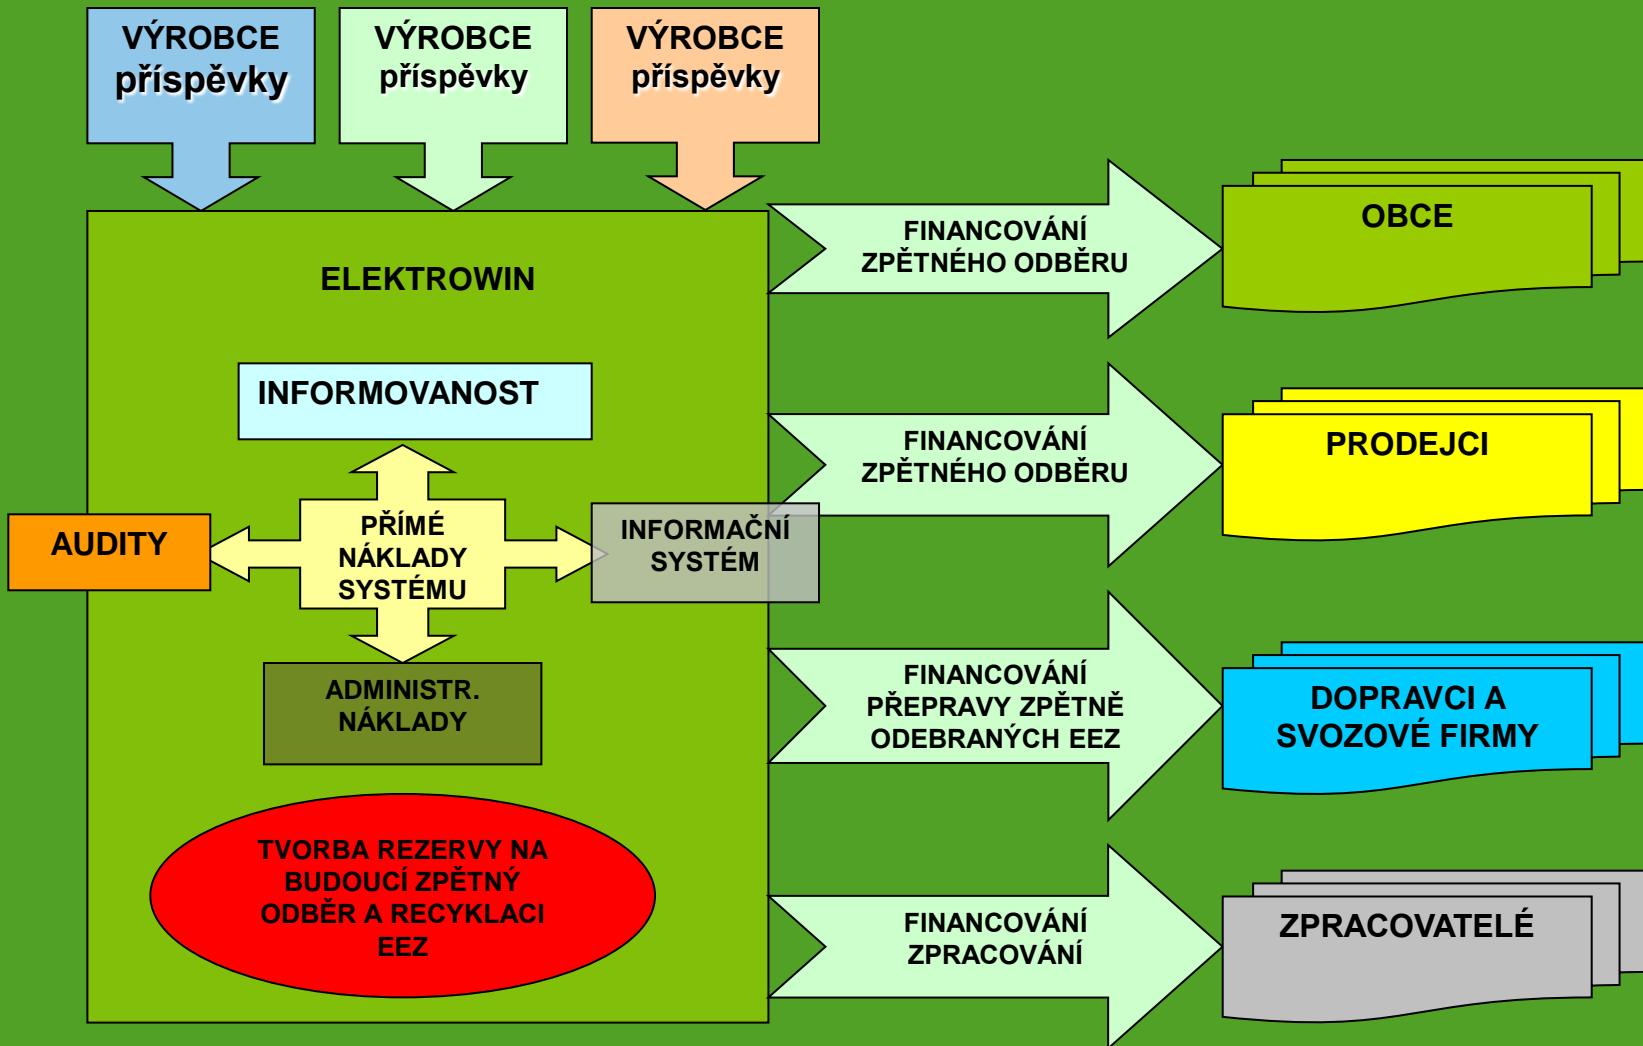

VII. Setkání starostů Karlovarského kraje

Tereza Ulverová
ředitelka provozního oddělení

ZAJIŠTĚNÍ POVINNOSTI ZPĚTNÉHO ODBĚRU A RECYKLACE ELEKTROZAŘÍZENÍ

STABILNÍ KOLEKTIVNÍ SYSTÉM

pro zpětný odběr elektrozařízení