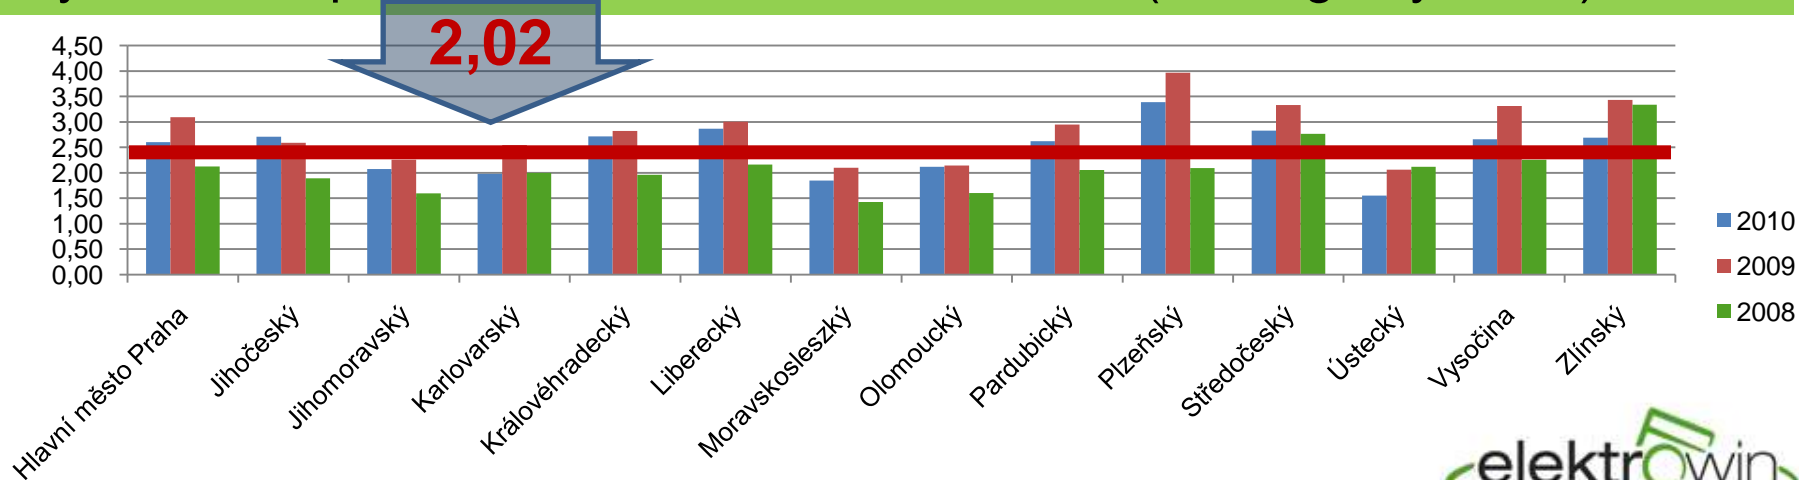

Vývoj sběru 2006 - 2010

Vývoj sběru 2008 - 2010

Sběr v jednotlivých krajích v (v t)

Výtěžnost sběru elektrozařízení na obyvatele (v kg) v jednotlivých krajích s vyznačenou průměrnou hmotností za rok 2010 (2,48 kg/obyvatele)