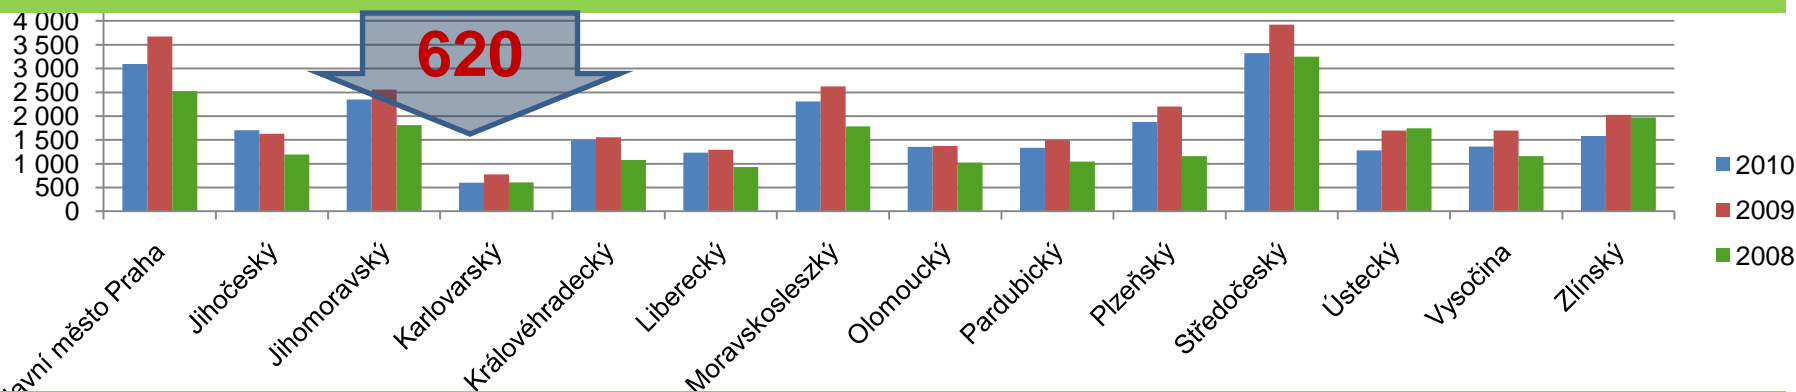

Vývoj sběru 2006 - 2010

Vývoj sběru 2008 - 2010

Sběr v jednotlivých krajích v (v t)

Výtěžnost sběru elektrozařízení na obyvatele (v kg) v jednotlivých krajích s vyznačenou průměrnou hmotností za rok 2010 (2,48 kg/obyvatele)