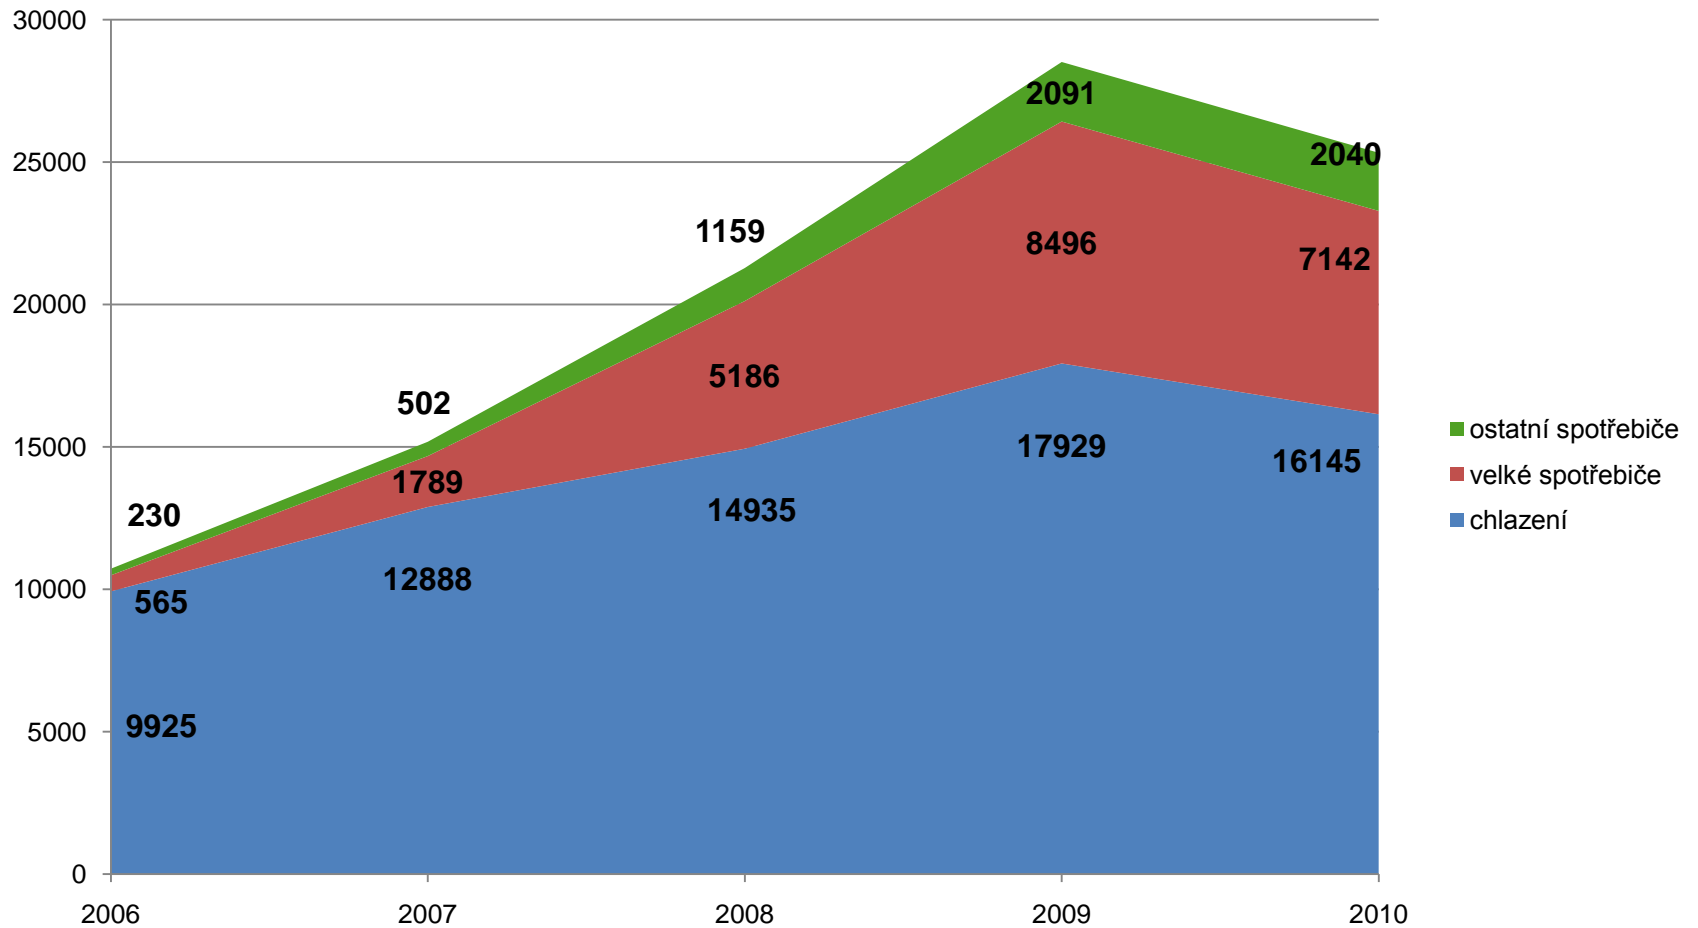

Vývoj sběru 2006 - 2010

Vývoj sběru 2008 - 2010

Sběr v jednotlivých krajích v (v t)

Výtěžnost sběru elektrozařízení na obyvatele (v kg) v jednotlivých krajích s vyznačenou průměrnou hmotností za rok 2010 (2,48 kg/obyvatele)

Evropa 2009

uvedení na trh/zpětný odběr v kg/na obyvatele ZO

- ČR - úspěšnost sběru 72 %
- Norsko 67%, Švédsko 78%, Dánsko 68 %, Švýcarsko 95%, Francie 35%, Belgie 54%, Itálie 25%

Nabídka spolupráce obcím