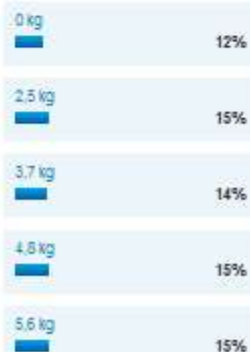

Uklijdme si svět!

Tipnete si kolik kg elektrozařízení zrecykloval průměrný Čech v roce 2009?

[Úvodní strana](#) · [Obce a sběrné dvory](#) · Seznam míst zpětného odběru

Seznam míst zpětného odběru

Kraj:

Město: