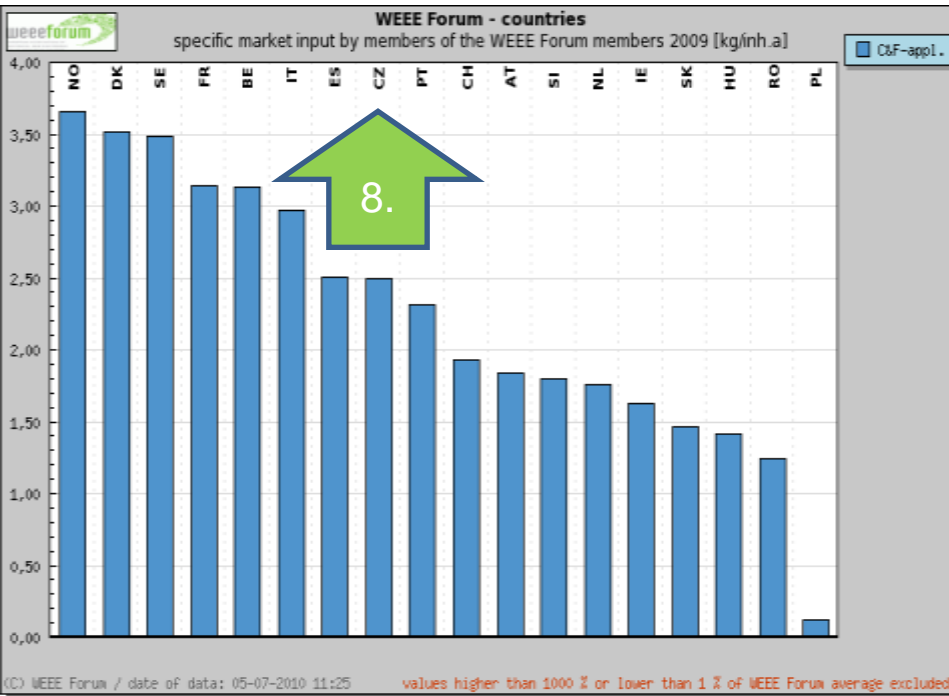

Evropa 2009

uvedení na trh/zpětný odběr v kg/na obyvatele ZO

- ČR - úspěšnost sběru 72 %
- Norsko 67%, Švédsko 78%, Dánsko 68 %, Švýcarsko 95%, Francie 35%, Belgie 54%, Itálie 25%