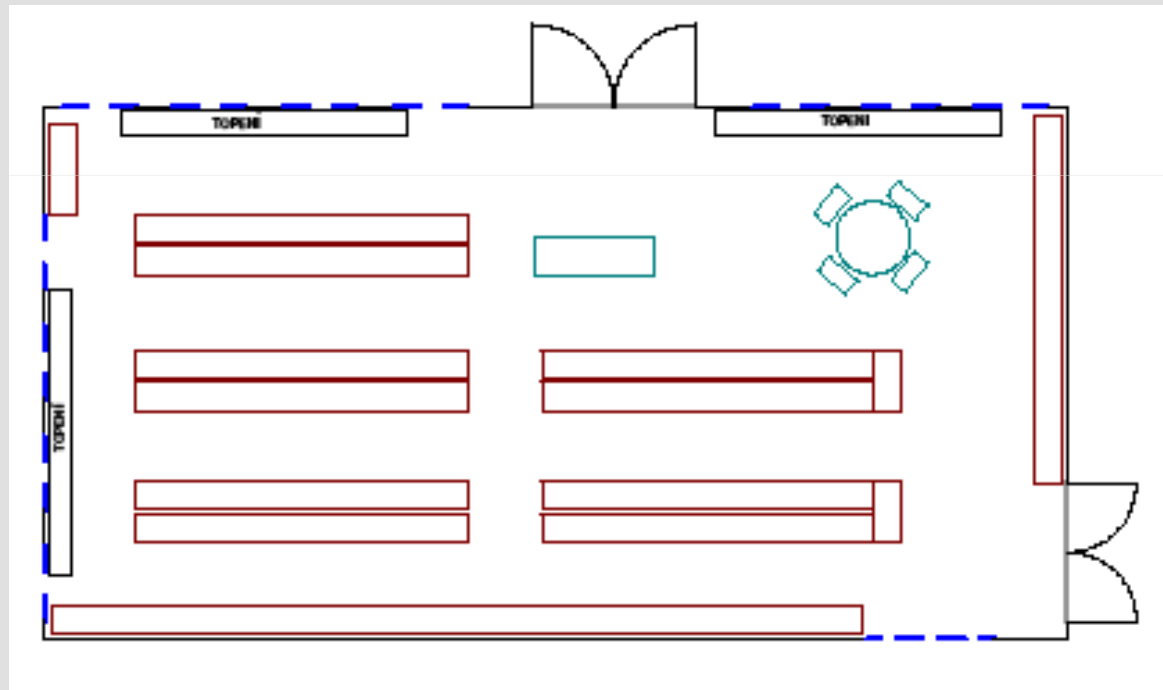

*Plocha
63 m²
Kapacita
145 bm*

PŘÍKLAD Z PRAXE

*Přestavba na
veřejnou knihovnu*

Plocha

63 m²

Kapacita

312 bm / +53%

Cena