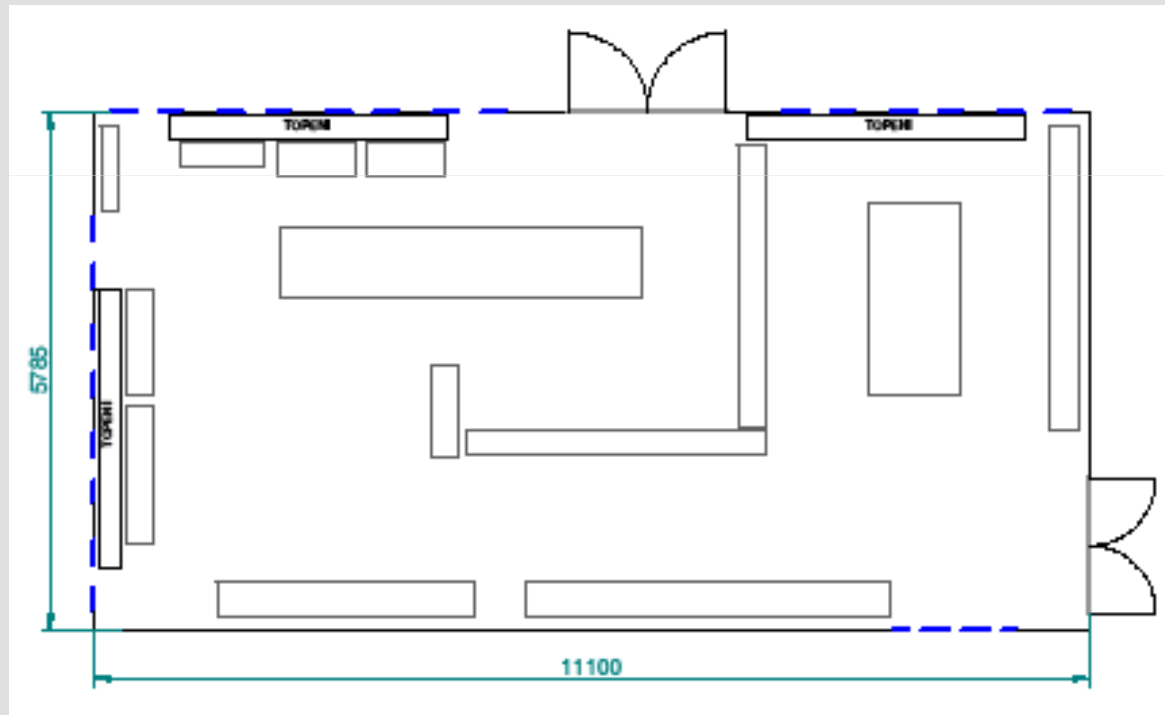

PŘÍKLAD Z PRAXE

*Původní stav
knihovny*

*Plocha
63 m²
Kapacita
145 bm*