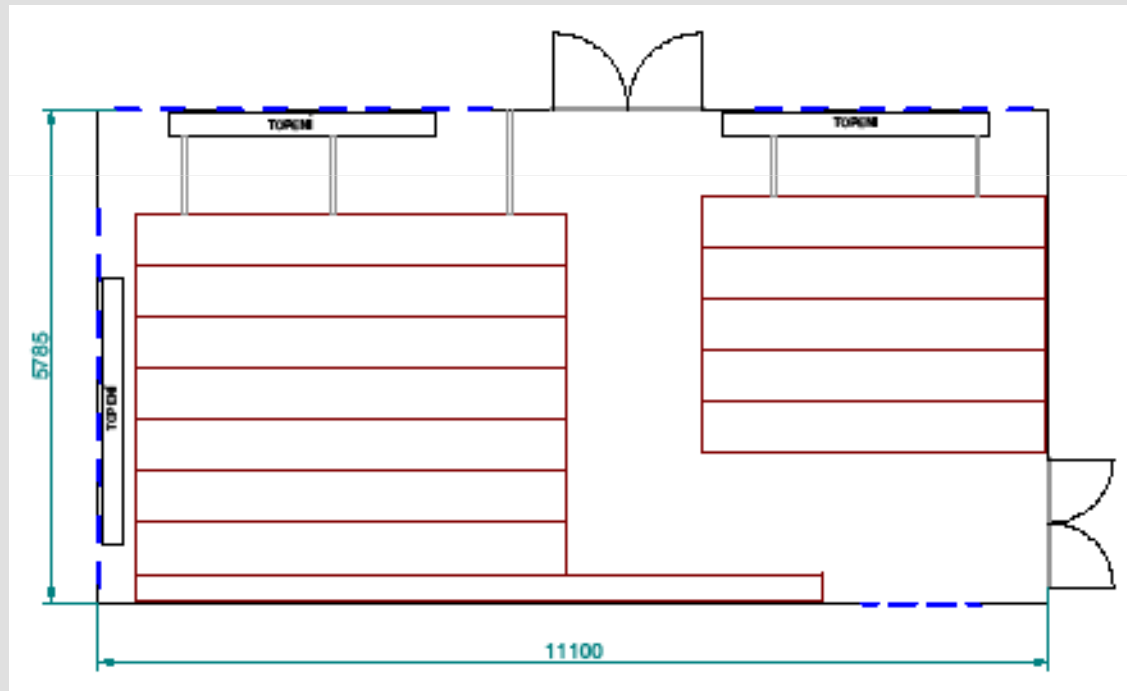

PŘÍKLAD Z PRAXE

*Přestavba na
archiv*

*Plocha
63 m²*

*Kapacita
708 bm / ...*

*Cena
285.000,00 Kč*