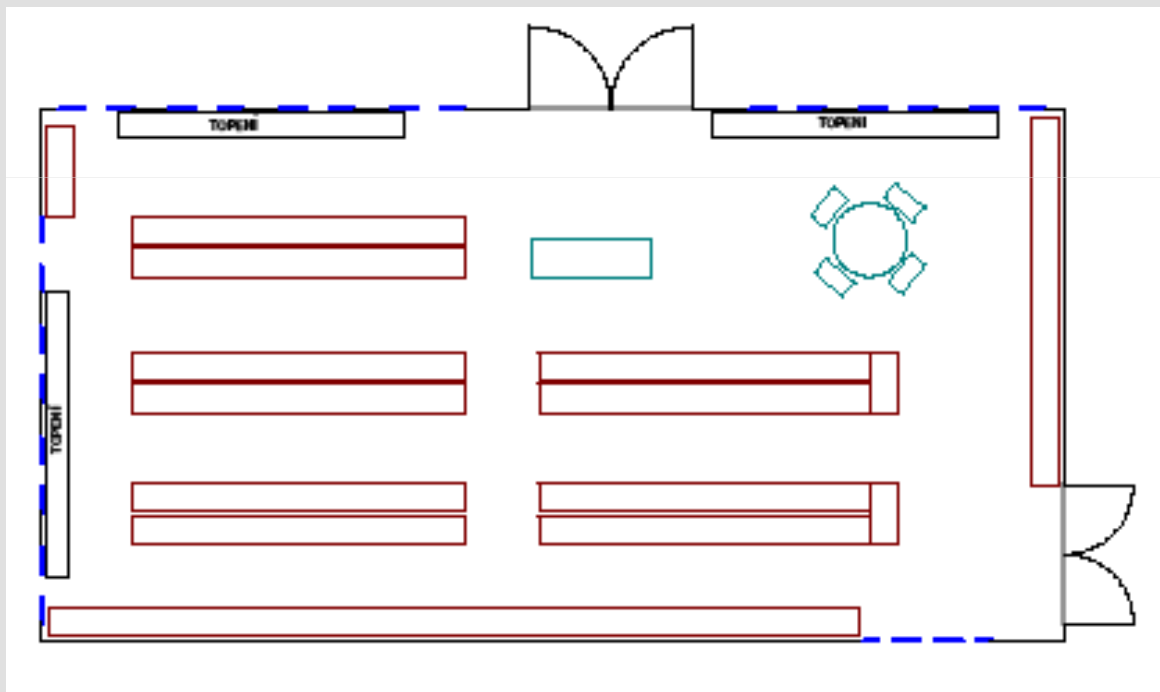

*Plocha
63 m²
Kapacita
145 bm*

PŘÍKLAD Z PRAXE

*Přestavba na
veřejnou knihovnu*

Plocha

63 m²

Kapacita

312 bm / +53%

Cena