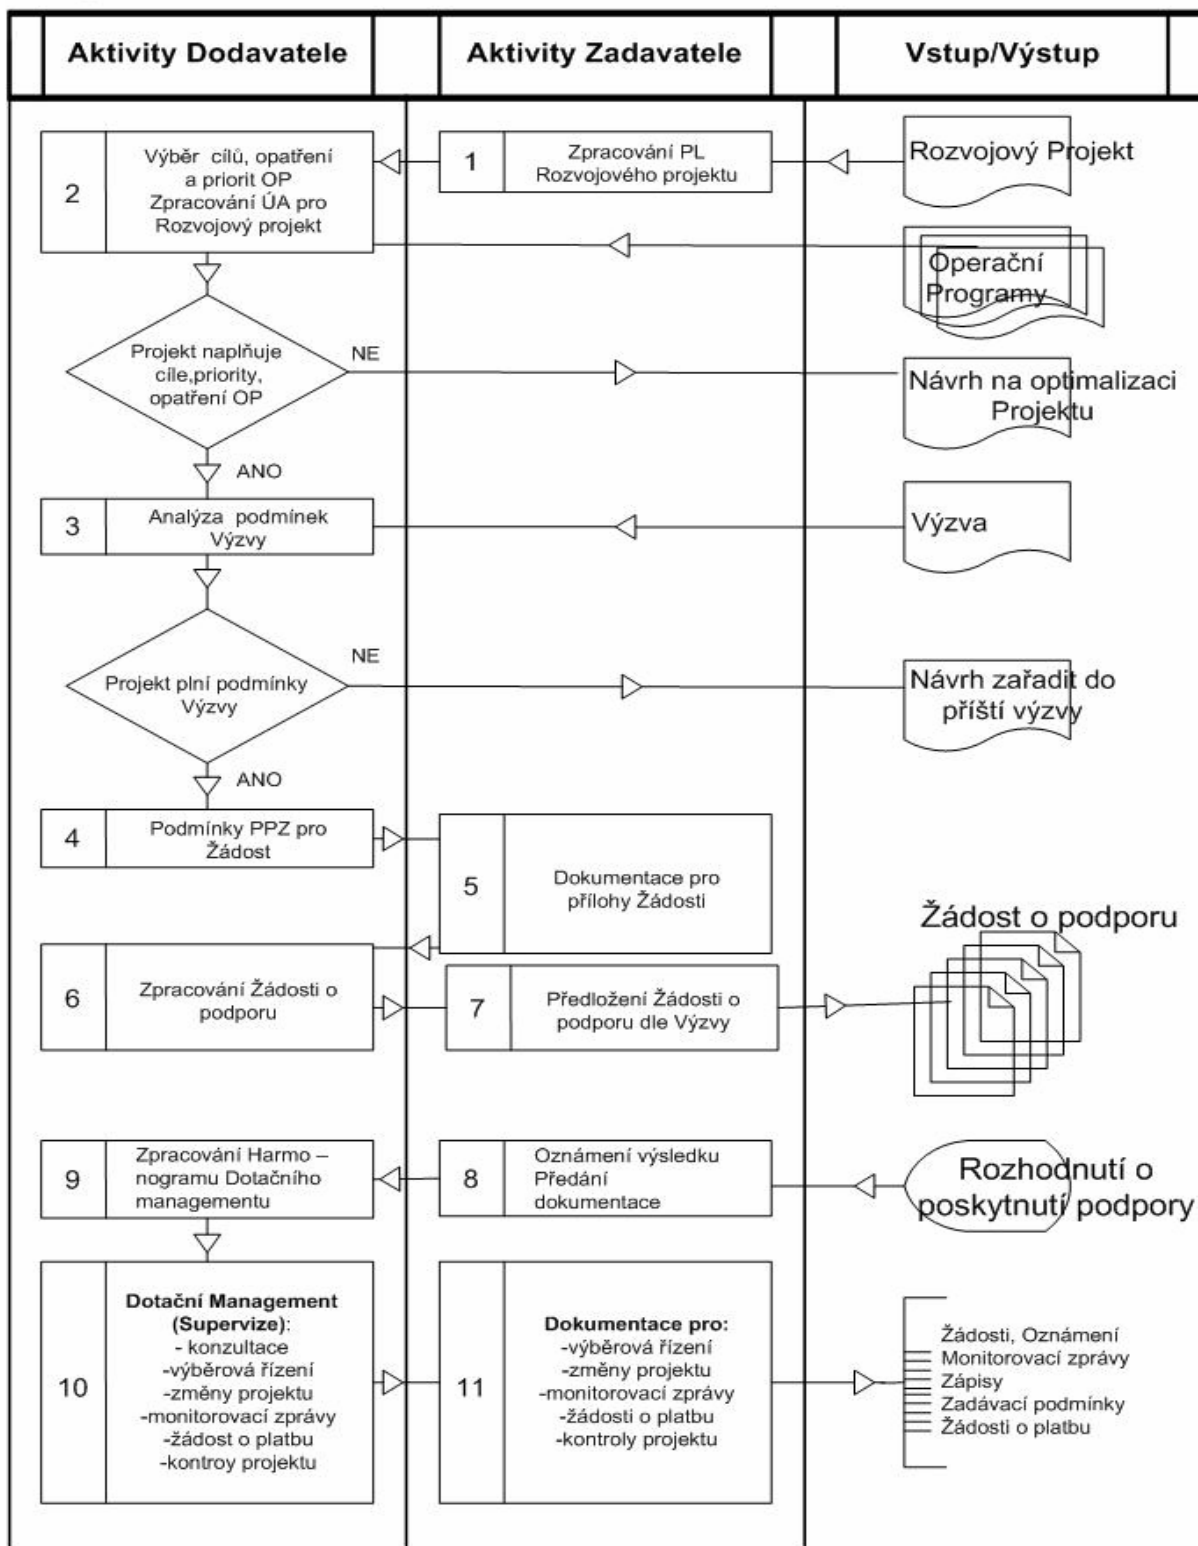

# Logické schéma aktivit

Pozn: PL-Projektový list; ÚA-Úvodní analýza; OP-Operační program; V-Výzva, PPZ-příručka pro Žadatele